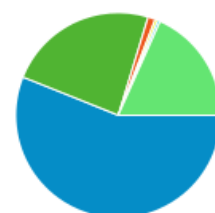

Visite per Browser

Browser	Visite
Internet Explorer	18.963
Firefox	9.432
Chrome	9.075
Safari	3.107
Android Browser	462
Opera	140
IE with Chrome Frame	89
Safari (in-app)	72
Mozilla Compatible Agent	28
Opera Mini	23

Visite per Tipo visitatore

**58,84% New Visitor**  
24.372 Visite

**41,15% Returning Visitor**  
17.042 Visite

Visite per Tipo di traffico

**59,01% organic**  
24.439 Visite

**23,64% direct**  
9.794 Visite

**17,33% referral**  
7.181 Visite

Visite per Referrer completo

**56,04% google**  
23.209 Visite

**23,64% (direct)**  
9.794 Visite

**1,16% bing**  
482 Visite

**0,44% consulmarc.it/limesurvey/ir**  
184 Visite