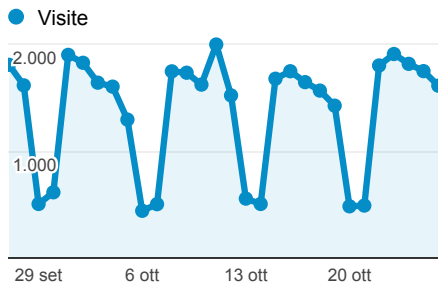

Dati mensili sito [www.isfol.it](http://www.isfol.it)

27/set/2012 - 26/ott/2012

Visite

Visite

**41.414**  
% del totale: 100,00% (41.414)

Visitatori unici

**27.325**  
% del totale: 100,00% (27.325)

Durata media visita

**00:09:01**  
Media sito: 00:09:01 (0,00%)

Pagine/visita

**7,20**  
Media sito: 7,20 (0,00%)

Visualizzazioni di pagina

**298.039**  
% del totale: 100,00% (298.039)

Frequenza di rimbalzo

**39,82%**  
Media sito: 39,82% (0,00%)

Visite per Tipo visitatore

**58,84% New Visitor**  
24.372 Visite

**41,15% Returning Visitor**  
17.042 Visite

Visite per Tipo di traffico

**59,01% organic**  
24.439 Visite

**23,64% direct**  
9.794 Visite